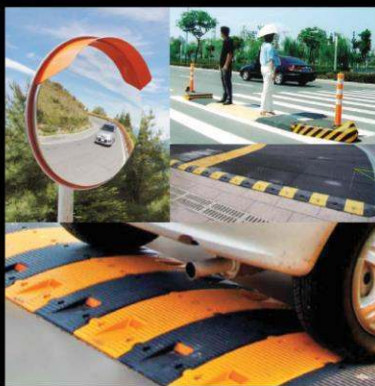

ประตูกันขโมย EAS GATE ; RFID : HARD TAG : SOFT TAG EAS - RF GATE

ประตูกันขโมยสินค้า โดยใช้ Tag Label ในการจับสัญญาณ สามารถใช้จำนวนคนเข้าออกได้เหมาะใช้กับ Department Store, Retails Shop, ร้านมินิมาร์ท, ร้านสะดวกซื้อต่างๆ

สำหรับใช้ในห้างสรรพสินค้า

ประตูกันขโมยหนังสือ EAS - EM GATE

ประตูกันขโมยหนังสือ รองรับ ระบบ Software การใช้งานห้องสมุด และสามารถนับจำนวนคนได้

สำหรับใช้ในห้องสมุด

ป้ายดิจิทัล DIGITAL SIGNAGE

ป้ายดิจิทัล เป็นสื่อโฆษณาแบบใหม่ ที่กำลังมาแรงในปัจจุบัน ไม่เพียงแต่ให้ข้อมูลเหมือนป้ายทั่วไป แต่สามารถปรับเปลี่ยนการแสดงผลได้ทั้งแบบ ภาพเคลื่อนไหว หรือการกดเพื่อดูข้อมูลเพิ่มเติม ช่วยให้ธุรกิจของท่านมีความทันสมัย ตอบรับกับไลฟ์สไตล์ ขวพลิตภัณฑ์